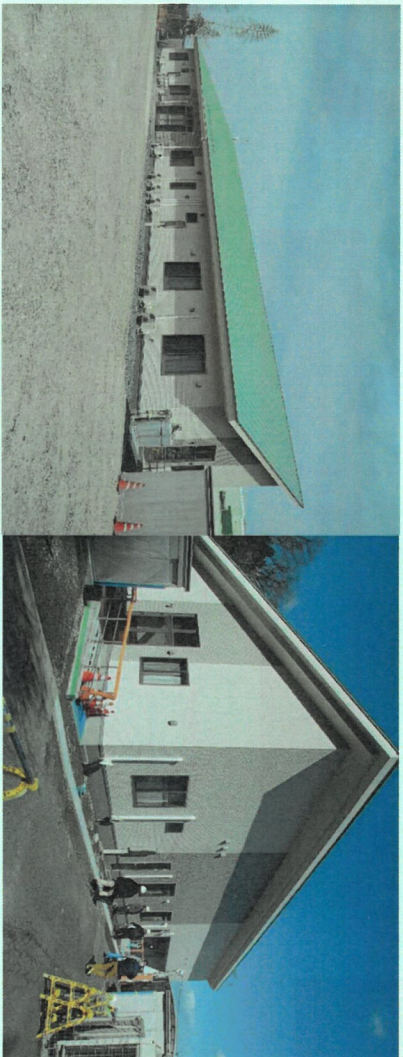

ルピナス神川ホーム短期入所棟 (令和6年3月12日撮影)

南側より全体

東側より

東側より廊下

玄関

居室

食堂ホール

訓練用キッチン

障害者用トイレ

非常放送設備